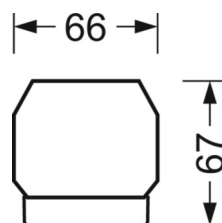

Механика

цвет корпуса	белый стандартный для электротехники RAL 9016
размеры (LxWxH/DxH)	1531mm x 55mm x 37mm
вес (нетто)	2kg
Вид монтажа	сборка трековых систем, световая структура

DEEP-LINK

<https://www.regiolux.de/ru/article/19435004110>

Ссылка	LED 10000lm 830
ηLB	100 %
Φ ↓/↑	98 % / 2 %
UGR поп./вдоль	19.4 / 19.6

размеры

L	1531 mm	Длина
B	55 mm	Ширина
H	37 mm	Высота