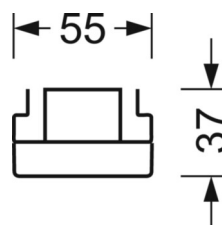

Механика

цвет корпуса	белый стандартный для электротехники RAL 9016
размеры (LxWxH/DxH)	1531mm x 55mm x 37mm
вес (нетто)	2kg
Вид монтажа	сборка трековых систем, световая структура

DEEP-LINK

<https://www.regiolux.de/ru/article/19435004110>

Ссылка	LED 10000lm 830
ηLB	100 %
Φ ↓/↑	98 % / 2 %
UGR поп./вдоль	19.4 / 19.6

размеры

L	1531 mm	Длина
B	55 mm	Ширина
H	37 mm	Высота