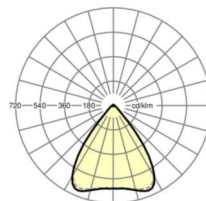

Оптика

Оснастка	LED, цветопередача/оттенок света CRI ≥ 80 / 3000K
Допуск для координаты цветности (MacAdam)	3SDCM
Фотобиологическая безопасность (светильник)	RG1
Номинальный световой поток	9482lm
Срок службы LED	50000h L80/B10 (Tq 25°C)
светоотдача светильников	136lm/W
Угол излучения	80° (C0) / 80° (C90)
UGR поп./вдоль	19.4 / 19.6

Механика

цвет корпуса	белый стандартный для электротехники RAL 9016
размеры (LxWxH/DxH)	1531mm x 55mm x 37mm
вес (нетто)	2kg
Вид монтажа	сборка трековых систем, световая структура

DEEP-LINK

<https://www.regiolux.de/ru/article/19435004110>

Ссылка	LED 10000lm 830
ηLB	100 %
Φ ↓/↑	98 % / 2 %
UGR поп./вдоль	19.4 / 19.6

размеры

L	1531 mm	Длина
B	55 mm	Ширина
H	37 mm	Высота