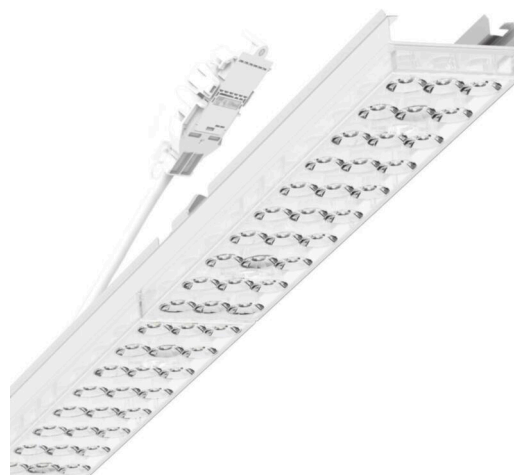

прибородержатель переменный - Individual.Lens.Optic - прямой свет, узко- и широконаправленный - без видимых стыков

Ламподержатель из оцинкованного стального профиля, поверхность покрыта лаком на полиэфирной смоле. Крепление без инструментов с нажимными затворами, встроенными в конструкцию, обеспечивают защиту от кражи и взлома. В несущей трековой шине позиционируется по-разному. Цвет корпуса белый стандартный для электротехники RAL 9016; Прямой узко и широко направленный свет, распространяющийся через линзу «Individual.Lens.Optic» из пластика ПММА. Оптика отдельных линз делает сборку и установку предельно удобными, плоскость легко чистится. Тройные ряды из отдельных линз и лампо-/прибородержатели, идеально согласованные между собой, обеспечивают цельный вид без стыков и неравномерностей Подключение к электросети через присоединительный провод длиной 1 м для свободного позиционирования прибородержателя в световой полосе и 3-полюсную втычную деталь для быстрой сборки со свободным выбором фаз. Сменные блоки, позволяющие легко модернизировать освещение, существенно продлевают срок службы всей осветительной установки.

Оптика

Оснастка	LED, цветопередача/оттенок света CRI ≥ 80 / 3000K
Допуск для координаты цветности (MacAdam)	3SDCM
Фотобиологическая безопасность (светильник)	RG1
Номинальный световой поток	9482lm
Срок службы LED	50000h L80/B10 (Tq 25°C)
светоотдача светильников	136lm/W
Угол излучения	80° (C0) / 80° (C90)
UGR поп./вдоль	19.4 / 19.6

Механика

цвет корпуса	белый стандартный для электротехники RAL 9016
размеры (LxWxH/DxH)	1531mm x 55mm x 37mm
вес (нетто)	2kg
Вид монтажа	сборка трековых систем, световая структура

DEEP-LINK

<https://www.regiolux.de/ru/article/19435004110>

Ссылка	LED 10000lm 830
ηLB	100 %
Φ ↓/↑	98 % / 2 %
UGR поп./вдоль	19.4 / 19.6

размеры

L	1531 mm	Длина
B	55 mm	Ширина
H	37 mm	Высота